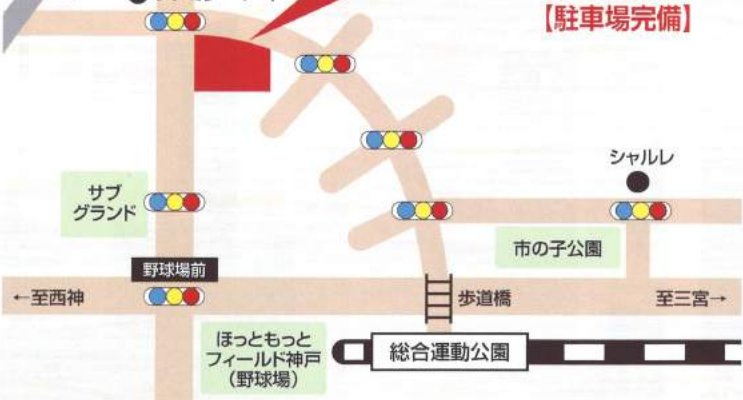

お気軽にお問い合わせ下さい。

ならはら住宅設備

神戸市須磨区車字仏坂814-20

電話番号 0120-7080-86

代表者 梶原俊二

タカラ神戸ショールーム

〒654-0161 神戸市須磨区弥栄台3-15-5(総合運動公園北側)
TEL:078-795-4780 FAX:078-795-4781

タカラ神戸ショールーム

【駐車場完備】

- 業務用スーパー
- 宇佐美
- ファミリーマート

布施畑 I.C.